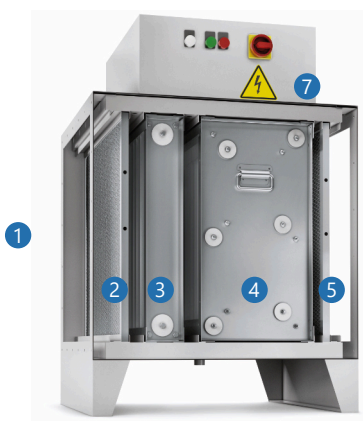

Die Modulfilter B 2200 EFM und B 3500 EFM sind die Grundbausteine für Modulare Filterlösungen in Heavy-Duty-Ausführung für starke Partikelbelastung. Der Anschluss eines Modulfiltersystems an die Verrohrung, sowie die Auslegung der Ventilatoreinheit(en) ist, je nach Anforderung, flexibel. Für noch höhere Abscheideleistungen bei extremer Partikelbelastung, gibt es alle Modulfilter auch als Tandem-Ausführung (zweite Filterstufe), oder als elektrostatischer Filter, im Kombination mit mechanischem Nachfilter.

Ideal für den lufttechnischen Anlagenbau.

Für energieeffiziente und leistungsstarke Luftfiltrierung von Volumen ab 2000 m³/h.

// Funktionsprinzip und Aufbau
 elektrostatischer Filter am Beispiel
B 3500 EF M
 horizontal, Luftrichtung von links nach rechts

1 Lufteinlasseite, 2 Vorfilter Edelstahlgestrick,
 3 Ionisatorzelle, 4 Kollektorzelle,
 5 Nachfilter Edelstahlgestrick, 6 Luftauslasseite,
 7 Steuereinheit (flexible Platzierung)

	Luftvolumen max. m ³ /h	Filterfläche m ²	Maße L/B/H* mm	Gewicht Kg (ca.)	Module Anz. H x B
B 2200 EFM	2200	15	750 x 400 x 710	80	1 x 1
B 4400 EFM	4400	30	750 x 800 x 710	160	1 x 2
B 6600 EFM	6600	45	750 x 1200 x 710	240	1 x 3
B 8800 EFM	8800	60	750 x 800 x 1420	320	2 x 2
B 3500 EFM	3500	26	750 x 620 x 710	100	1 x 1
B 7000 EFM	7000	52	750 x 1240 x 710 750 x 620 x 1420	200	1 x 2 2 x 1
B 10500 EFM	10500	78	750 x 1860 x 710	300	1 x 3
B 14000 EFM	14000	104	750 x 1240 x 1420	400	2 x 2
B 21000 EFM	21000	156	750 x 1240 x 1860 750 x 1860 x 1420	600	3 x 2 2 x 3
B 28000 EFM	28000	208	750 x 1240 x 2840 750 x 2840 x 1420	800	2 x 4 4 x 2
B 31500 EFM	31500	234	750 x 1860 x 2140	900	3 x 3
B 42000 EFM	42000	312	750 x 2840 x 2840	1200	4 x 3
B 56000 EFM	56000	416	750 x 2840 x 2840	1800	4 x 4
B 63000 EFM	63000	468	750 x 3760 x 2140	2100	3 x 6
B 70000 EFM	70000	520	750 x 2840 x 2840	2500	4 x 5