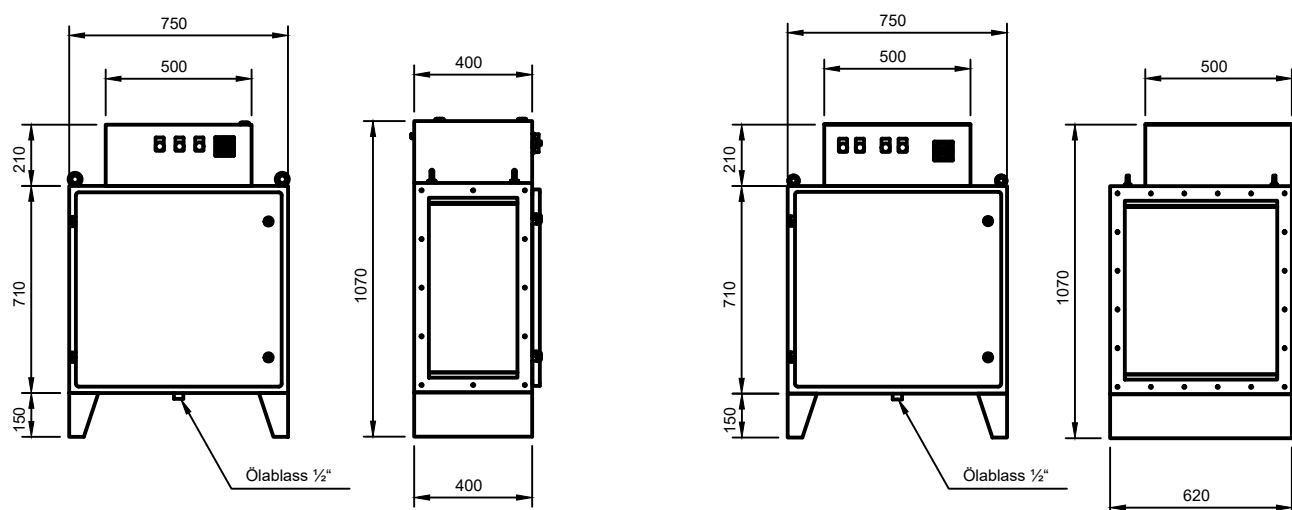

Luftvolumen max. m³/h	Filterfläche m²	Maße L/B/H* mm	Gewicht Kg (ca.)	Module Anz. H x B
B 2200 EFM	2200	15	750 x 400 x 710	80	1 x 1
B 4400 EFM	4400	30	750 x 800 x 710	160	1 x 2
B 6600 EFM	6600	45	750 x 1200 x 710	240	1 x 3
B 8800 EFM	8800	60	750 x 800 x 1420	320	2 x 2
B 3500 EFM	3500	26	750 x 620 x 710	100	1 x 1
B 7000 EFM	7000	52	750 x 1240 x 710 750 x 620 x 1420	200	1 x 2 2 x 1
B 10500 EFM	10500	78	750 x 1860 x 710	300	1 x 3
B 14000 EFM	14000	104	750 x 1240 x 1420	400	2 x 2
B 21000 EFM	21000	156	750 x 1240 x 1860 750 x 1860 x 1420	600	3 x 2 2 x 3
B 28000 EFM	28000	208	750 x 1240 x 2840 750 x 2840 x 1420	800	2 x 4 4 x 2
B 31500 EFM	31500	234	750 x 1860 x 2140	900	3 x 3
B 42000 EFM	42000	312	750 x 2840 x 2840	1200	4 x 3
B 56000 EFM	56000	416	750 x 2840 x 2840	1800	4 x 4
B 63000 EFM	63000	468	750 x 3760 x 2140	2100	3 x 6
B 70000 EFM	70000	520	750 x 2840 x 2840	2500	4 x 5

Für weitere Fragen zu Filterklassen und -typen, Anwendungen, Dienstleistungen und Service, sowie projektspezifischen Angeboten sind wir gerne für Sie da.

Nehmen Sie Kontakt mit uns auf unter Telefon +49 (0) 6195 809207-0

oder senden Sie uns eine Email unter info@me-filtertechnik.gmbh

// INDIVIDUELL

- Luftrichtung wahlweise horizontal Links/Rechts, oder Rechts/Links.
- Anpassung landesspezifischer Versorgungsspannungen für alle Filter.
- Kundenspezifische Sonderausführungen bei Lufteinlass, oder Filterbestückung möglich.

// Front- und Seitenansichten B 2200 / 3500 EF Modulfilter (Beispiel)

// Elektrostatische Luftfilter - Mechanische Luftfilter
Komplettlösungen - Kabelkanalsysteme - Service